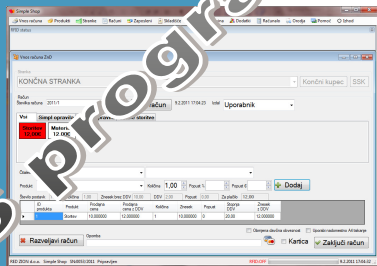

## POS tiskalnik

Tiskalnik SAVA 2002U (BTP-2002NP USB)

Metode tiskanja: direktni termalni izpis  
Resolucija: 203 DPI (H) x 180 DPI (V)  
Širina tiska: 80 mm (Max.)  
Hitrost tiskalnja: 200 mm/s (Max.)  
Spomin: RAM:128 KB, FLASH:1M  
TPH zaščita proti pregrevanju: Senzor temperature  
TPH položaj: Mikro stikalo  
Vgrajeni nož: polni rez ali delni rez papira  
Obvladovanje blagajniških predalov: 1-2 predala  
Širina fonta: 2D: PDF417  
Prilagoditev pisave: Font A, B  
Dimenzije: 146 (W) x 193 (D) x 144 (H) mm  
Teža: Približno 2.3 kg  
Priklop: USB  
Barva: črna barva  
Kabel in napajalnik priložena  
Garancija: 24 mesecev